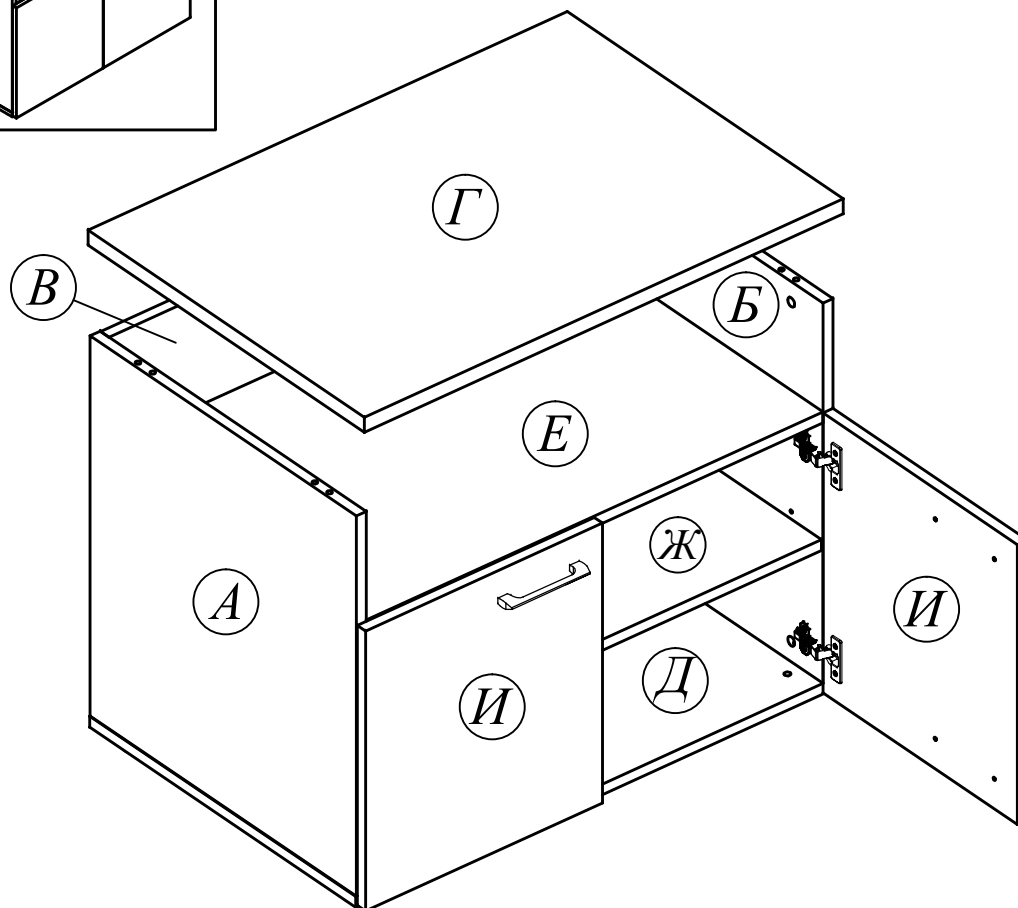

## Схема сборки тумбы под копирователь XPS 806

Габариты: 854 x 600 x 700 мм

### Комплектация деталей:

А. Стенка боковая левая	1шт
Б. Стенка боковая правая	1шт
В. Стенка задняя	1шт
Г. Панель верхняя	1шт
Д. Панель нижняя	1шт
Е. Горизонтальный щит	1шт
Ж. Полка	1шт
И. Дверь	2шт